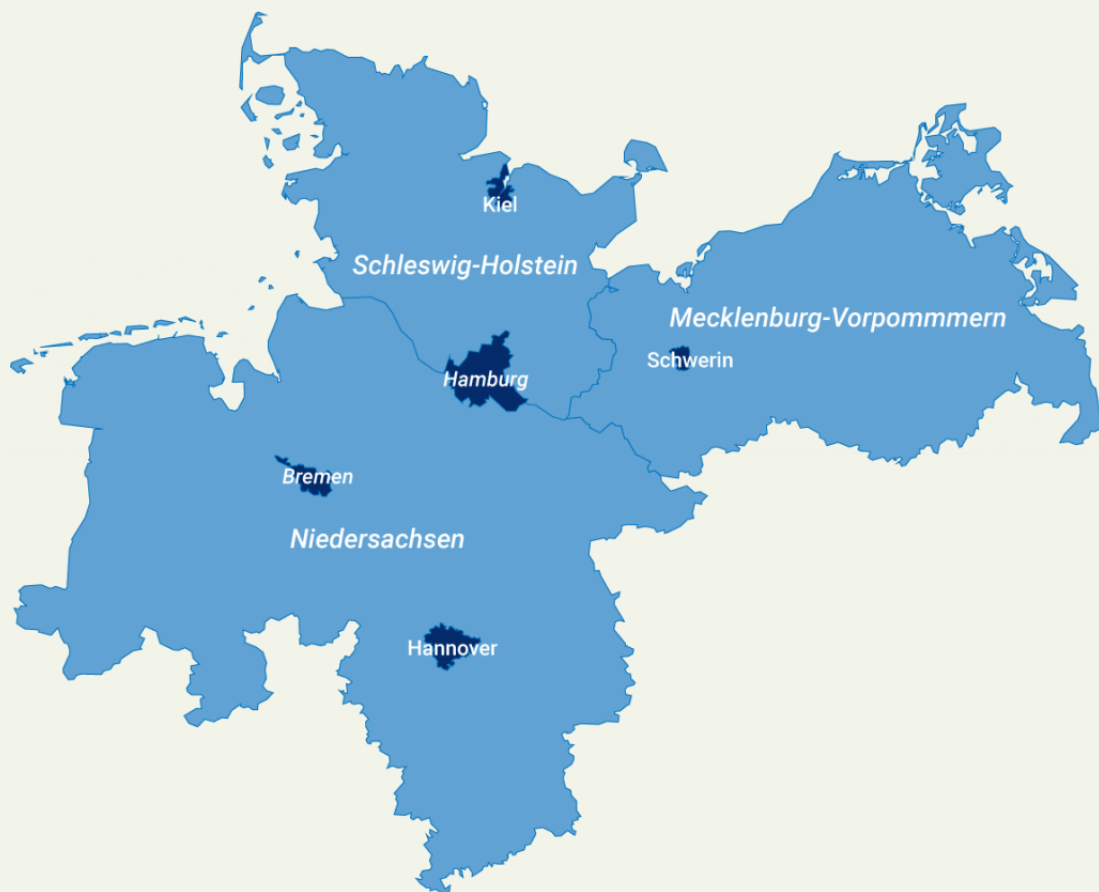

MEDIADATEN

NDR 2

2019

Sendegebiet & Leistungsdaten

Gesamt 14+ [in Tsd.]

Montag-Freitag: 815
[Hörer pro Durchschnittsstunde]

Samstag: 597
[Hörer pro Durchschnittsstunde]

Montag-Freitag: 2.740
[Tagesreichweite]