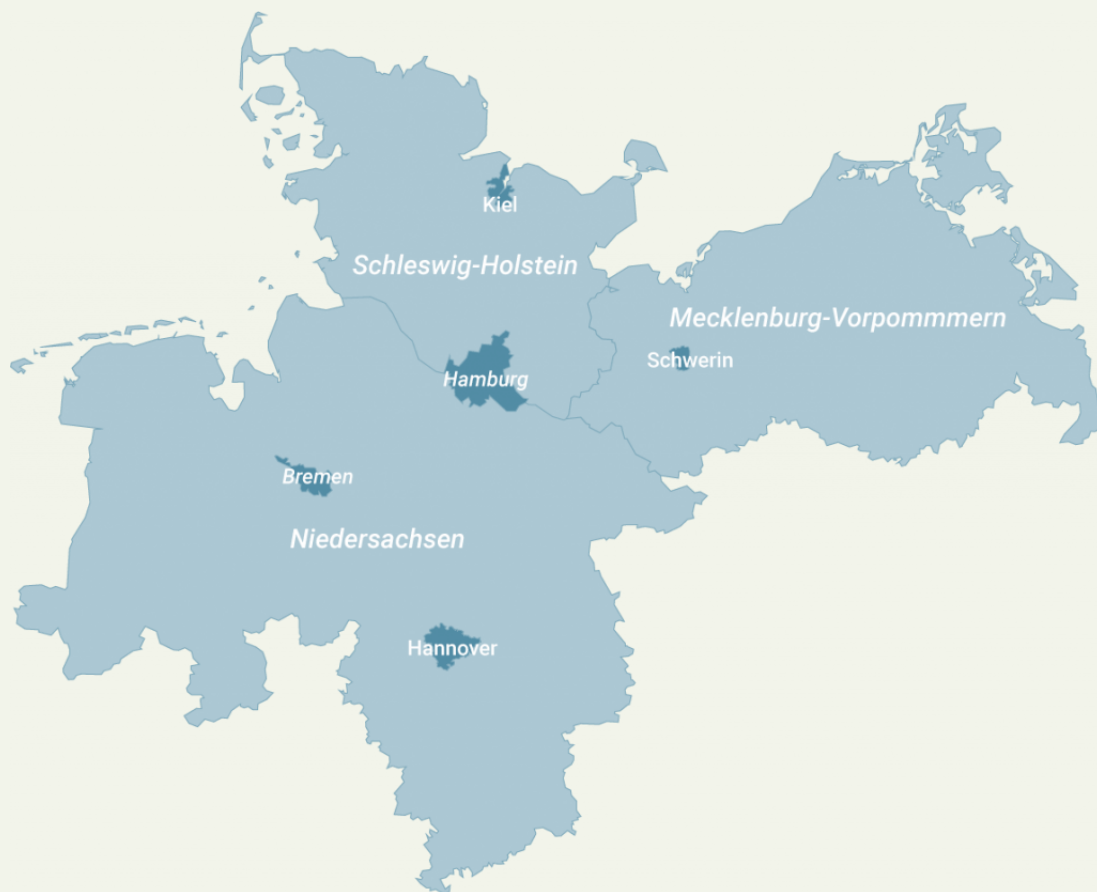

MEDIADATEN

NDR 2

2019

Sendegebiet & Leistungsdaten

Gesamt 14+ [in Tsd.]

Montag-Freitag: 808
[Hörer pro Durchschnittsstunde]

Samstag: 560
[Hörer pro Durchschnittsstunde]

Montag-Freitag: 2.675
[Tagesreichweite]